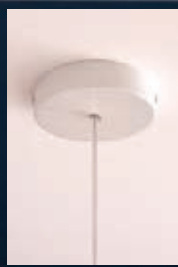

SO 40

ECLSOTUB40
Bronze / Bronzo

ECLSOTUB40NE
Black / Nero

ECLSOTUB40O
Brushed gold / Oro spazzolato

SO 70

ECLSOTUB70
Bronze / Bronzo

ECLSOTUB70NE
Black / Nero

ECLSOTUB70O
Brushed gold / Oro spazzolato

SO 110

ECLSOTUB110
Bronze / Bronzo

ECLSOTUB110NE
Black / Nero

ECLSOTUB110O
Brushed gold / Oro spazzolato

White ceiling canopy / Rosone a soffitto bianco

PL 30 PL 40 PL 50

1 x E27
suitable for led lamps
CE IP 20

Following the extraordinary success the ECLISSE collection is getting bigger and more versatile. The new TUBE version presents itself as Suspension, Ceiling and Wall sconce. Both Suspension and ceiling version have 3 different sizes which, combined with the 3 finishes of the metal structure, creates a large variety of possibilities. The metal structure, Suspension & Wall version: Ø 60 mm Ceiling version: Ø 100 mm, is a 2 mm thick extruded aluminium tube. The wall sconce has the possibility of a double light emission creating a characteristic light effect on the surrounding wall.

Seguendo lo straordinario successo la collezione ECLISSE viene ampliata creando così un'offerta ancora più versatile. La nuova versione TUBE si presenta come Sospensione, Plafoniera e Applique. Sia la Sospensione che la Plafoniera hanno 3 misure che, combinate con le 3 finiture della struttura metallica, creano una grande varietà di possibilità. Il tubo metallico, Sospensione e Applique: Ø 60 mm - Plafoniera: Ø 100 mm, è in alluminio estruso con spessore di 2 mm. L'appliche ha la possibilità di doppia emissione luminosa creando un effetto caratteristico sulla parete circostante.