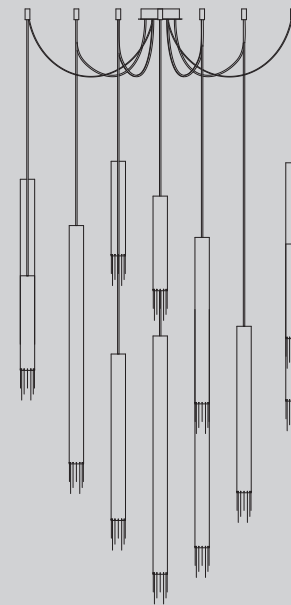

Ø18
Ø7.1/8"

CANOPY / ROSONE

COMPO12LBC
White Canopy /
Rosone Bianco
RAL 9010

SO COMPO 12L

4x ECLSOTUB40X
Bronze / Bronzo

4x ECLSOTUB40NEX
Black / Nero

4x ECLSOTUB400X
Brushed gold
/ Oro spazzolato

SO COMPO 12L

4x ECLSOTUB70X
Bronze / Bronzo

4x ECLSOTUB70NEX
Black / Nero

4x ECLSOTUB700X
Brushed gold
/ Oro spazzolato

SO COMPO 3L

4x ECLSOTUB 110X
Bronze / Bronzo

4x ECLSOTUB 110NEX
Black / Nero

4x ECLSOTUB 1100X
Brushed gold
/ Oro spazzolato

SO COMPO 12L
12 x GU10 suitable for led lamps
▽ CE IP 20